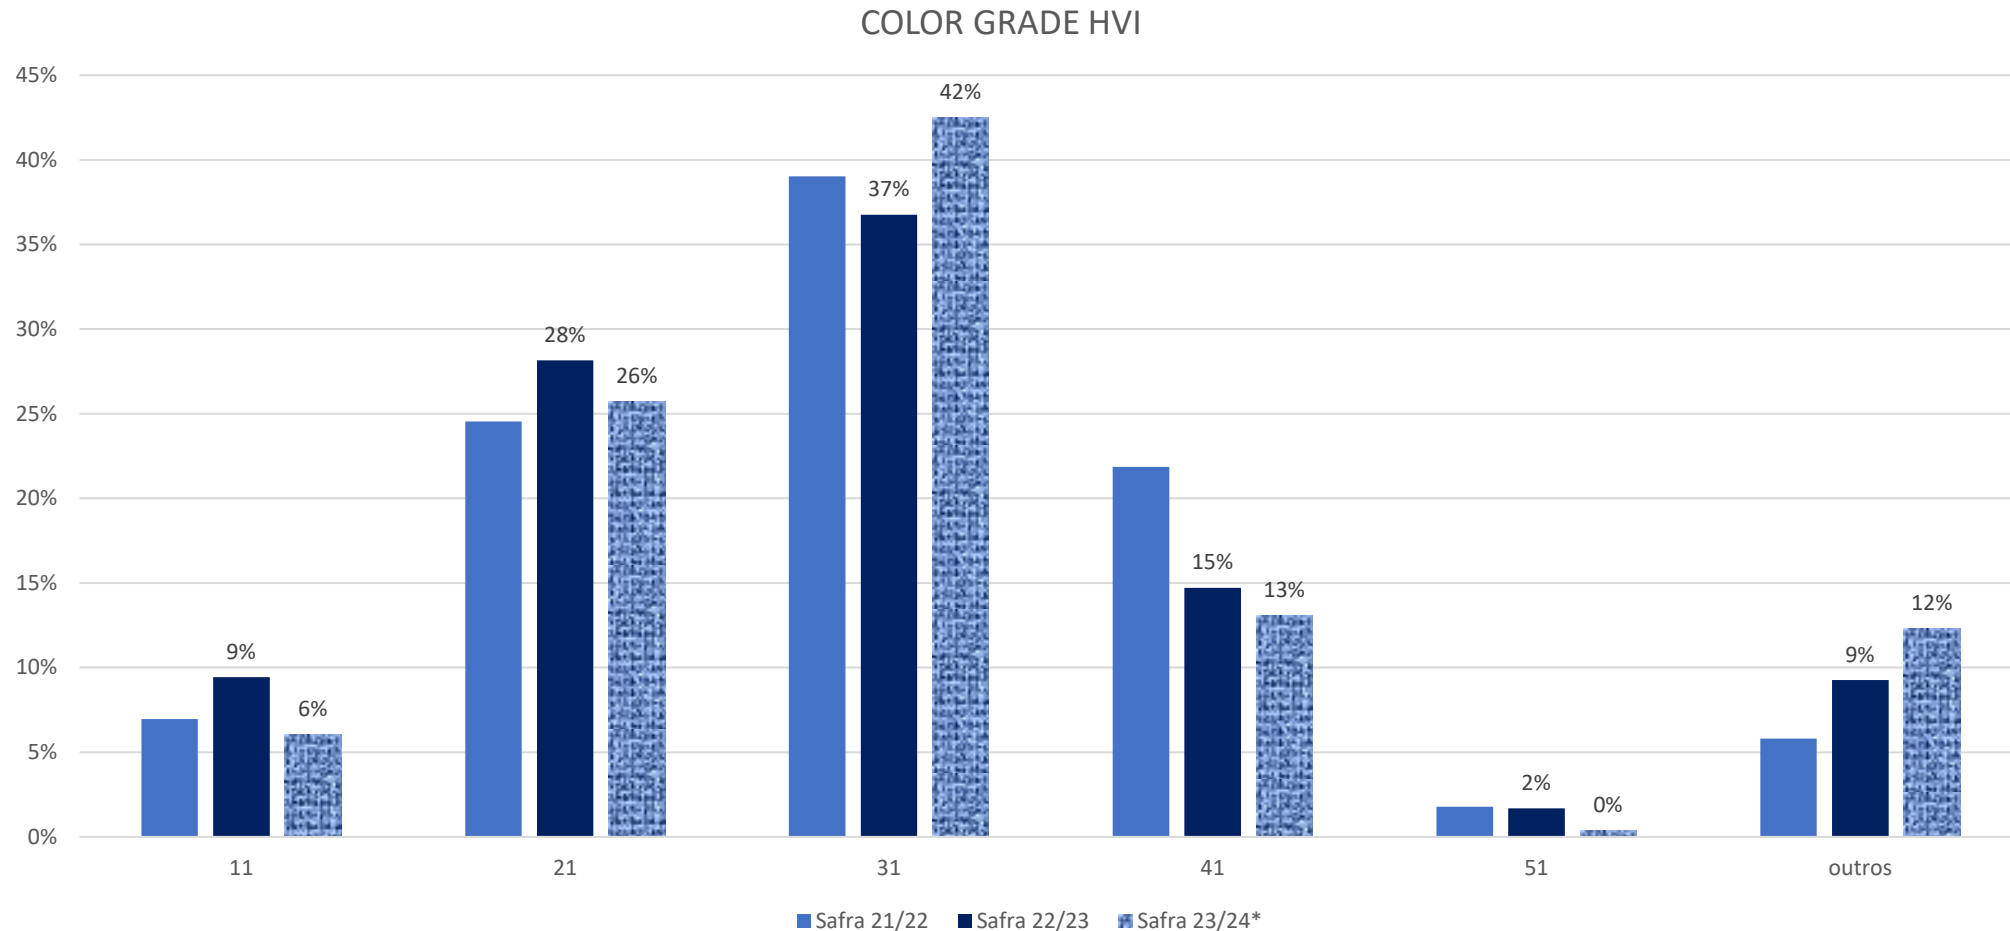

Estatística HVI safra de 2023/2024, para comercialização em 2024/2025

Fonte: Programa SBRHVI
Data 31.03.2025
(*) em andamento