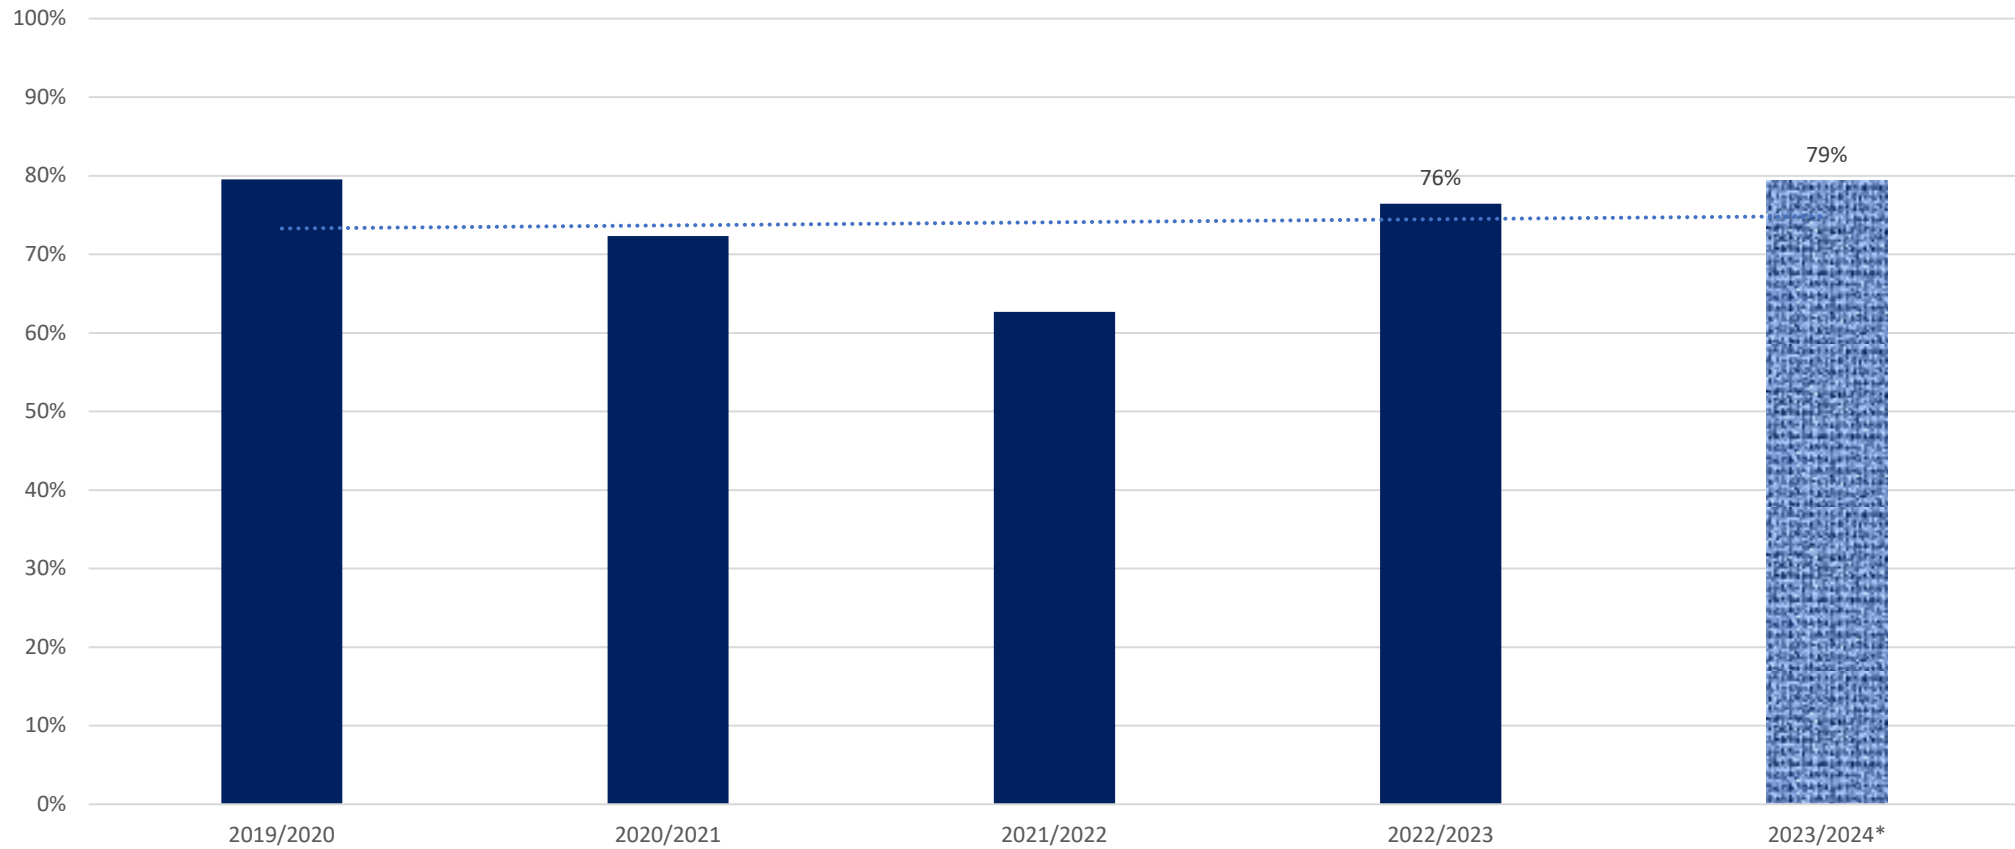

Evolução da Qualidade – Fibras Curtas

Índice de Fibras Curtas (SFI<10 (0,5))

Fonte: Programa SBRHVI
Data 31.03.2025
(* em andamento)