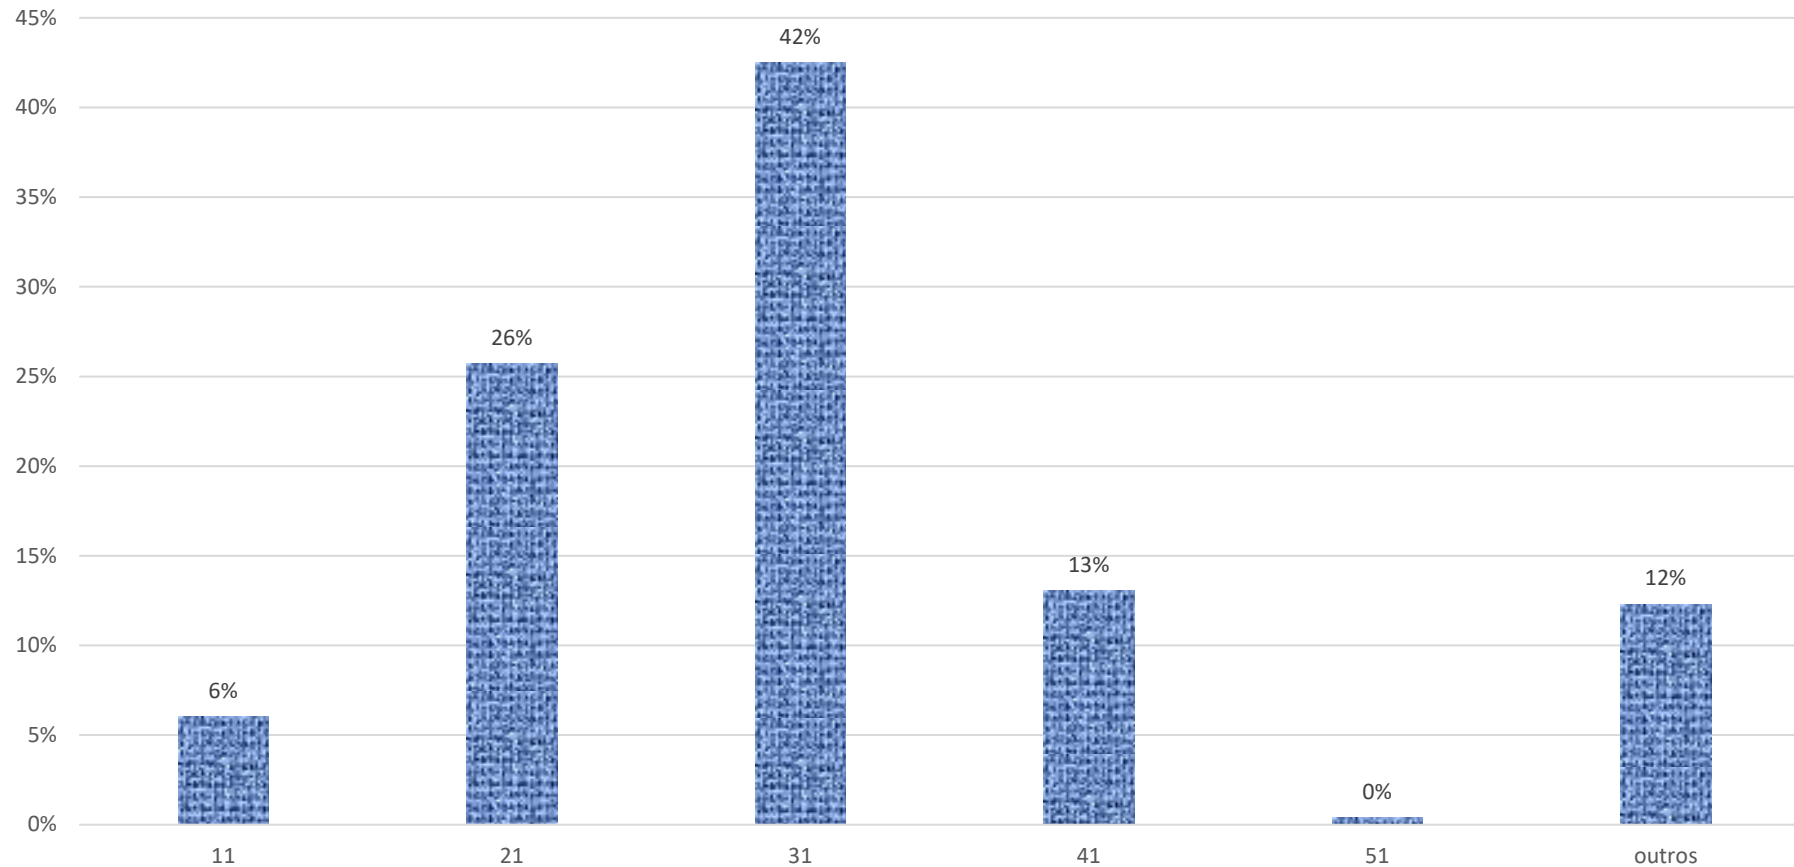

Fonte: Programa SBRHVI
Data 31.03.2025
(* em andamento)

Indicadores – Safra 2023/2024*

Fonte: Programa SBRHVI
Data 31.03.2025
(* em andamento)

Evolução da Qualidade – Índice Micronaire

Fonte: Programa SBRHVI
Data 31.03.2025
(*) em andamento