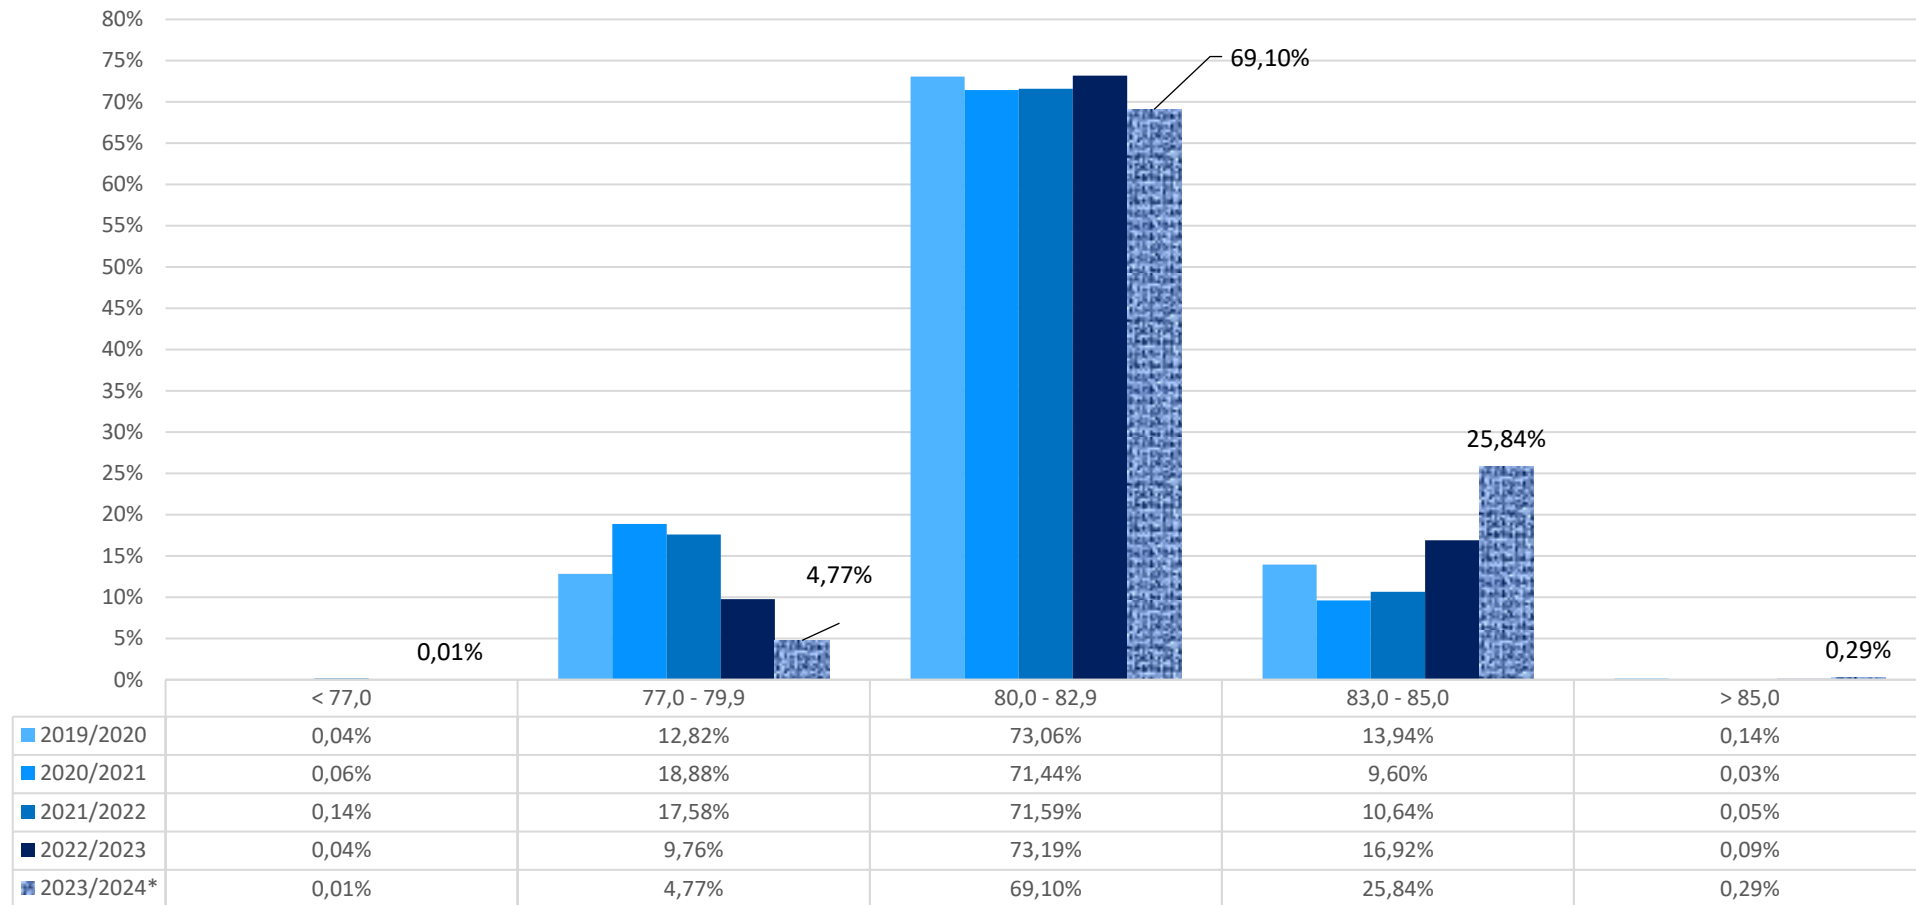

Uniformidade de Fibra – UI (%)

Fonte: Programa SBRHVI
Data 31.03.2025
(*) em andamento