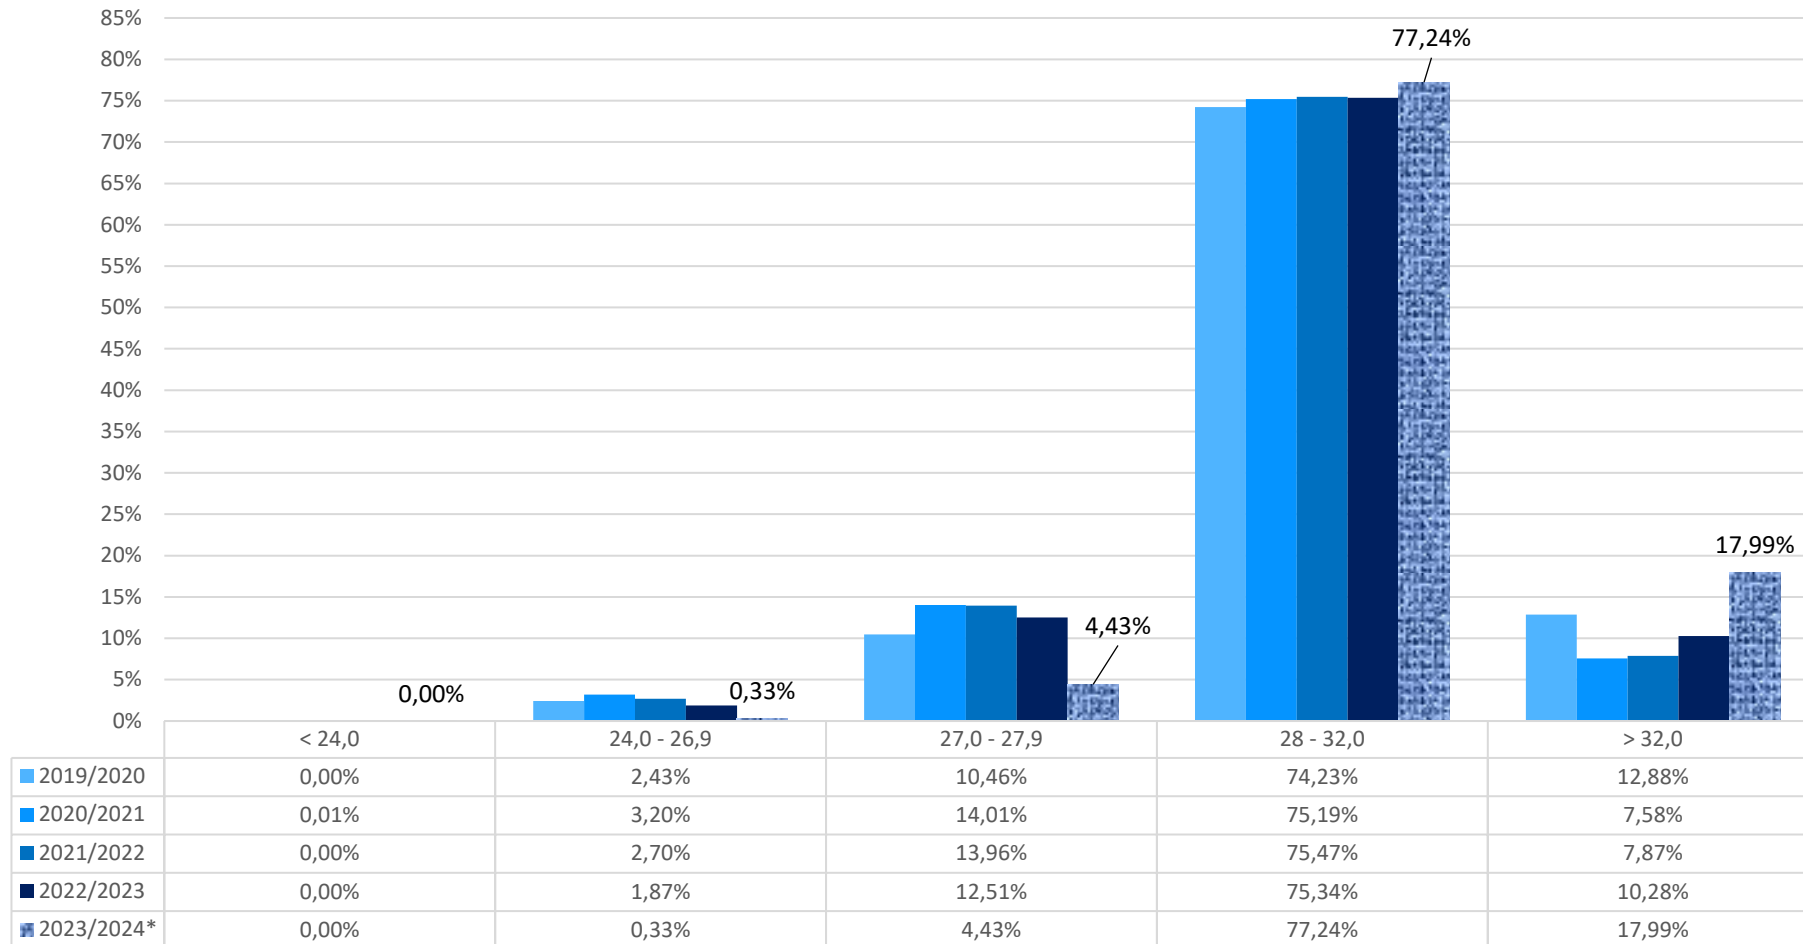

Sorriso - MT

Índice Micronaire - MIC

Fonte: Programa SBRHVI
 Data 31.03.2025
 (*) em andamento

Resistência – STR (g/tex)

Fonte: Programa SBRHVI
 Data 31.03.2025
 (*) em andamento

Comprimento da Fibra – UHML (boleçadas)