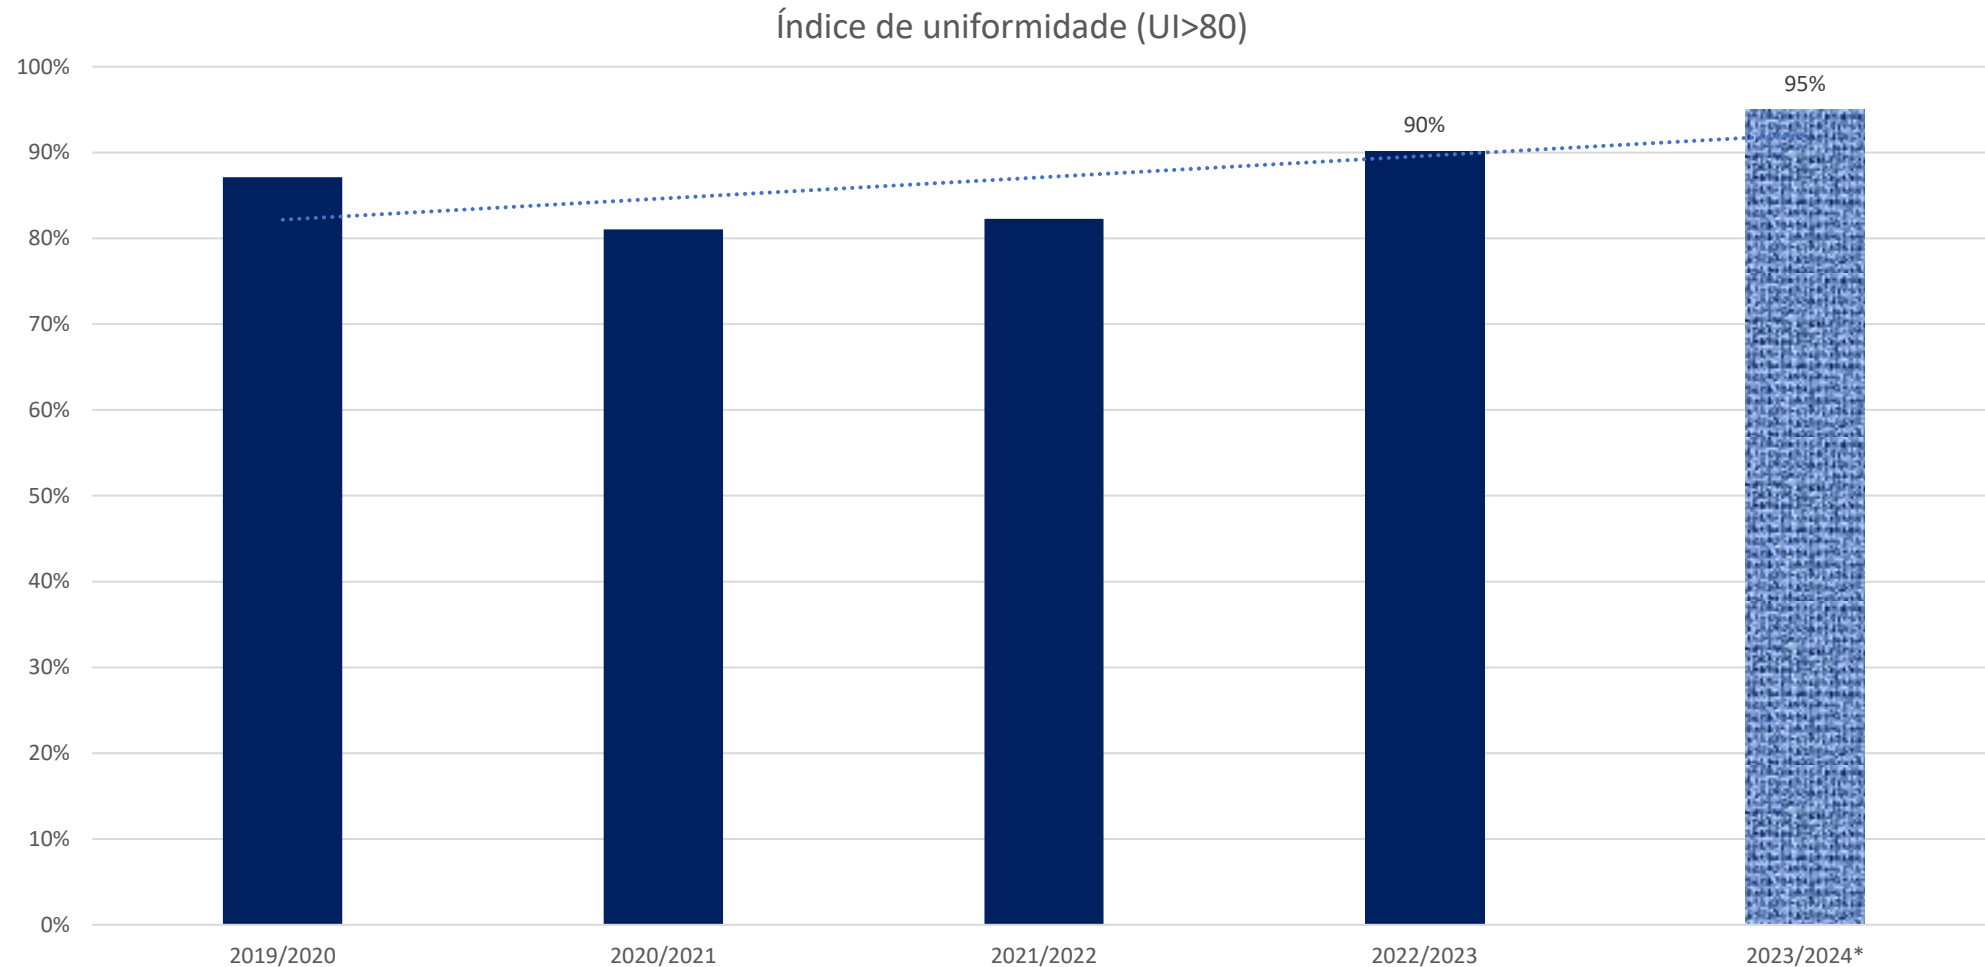

Fonte: Programa SBRHVI
Data 31.03.2025
(* em andamento)

Indicadores – Safra 2023/2024*

Fonte: Programa SBRHVI
Data 31.03.2025
(* em andamento)

Evolução da Qualidade – Índice Micronaire

Fonte: Programa SBRHVI
Data 31.03.2025
(*) em andamento

Evolução da Qualidade - Resistência

Fonte: Programa SBRHVI
Data 31.03.2025
(* em andamento)

Evolução da Qualidade – Comprimento

Fonte: Programa SBRHVI
Data 31.03.2025
(* em andamento)

Evolução da Qualidade – Índice de Uniformidade