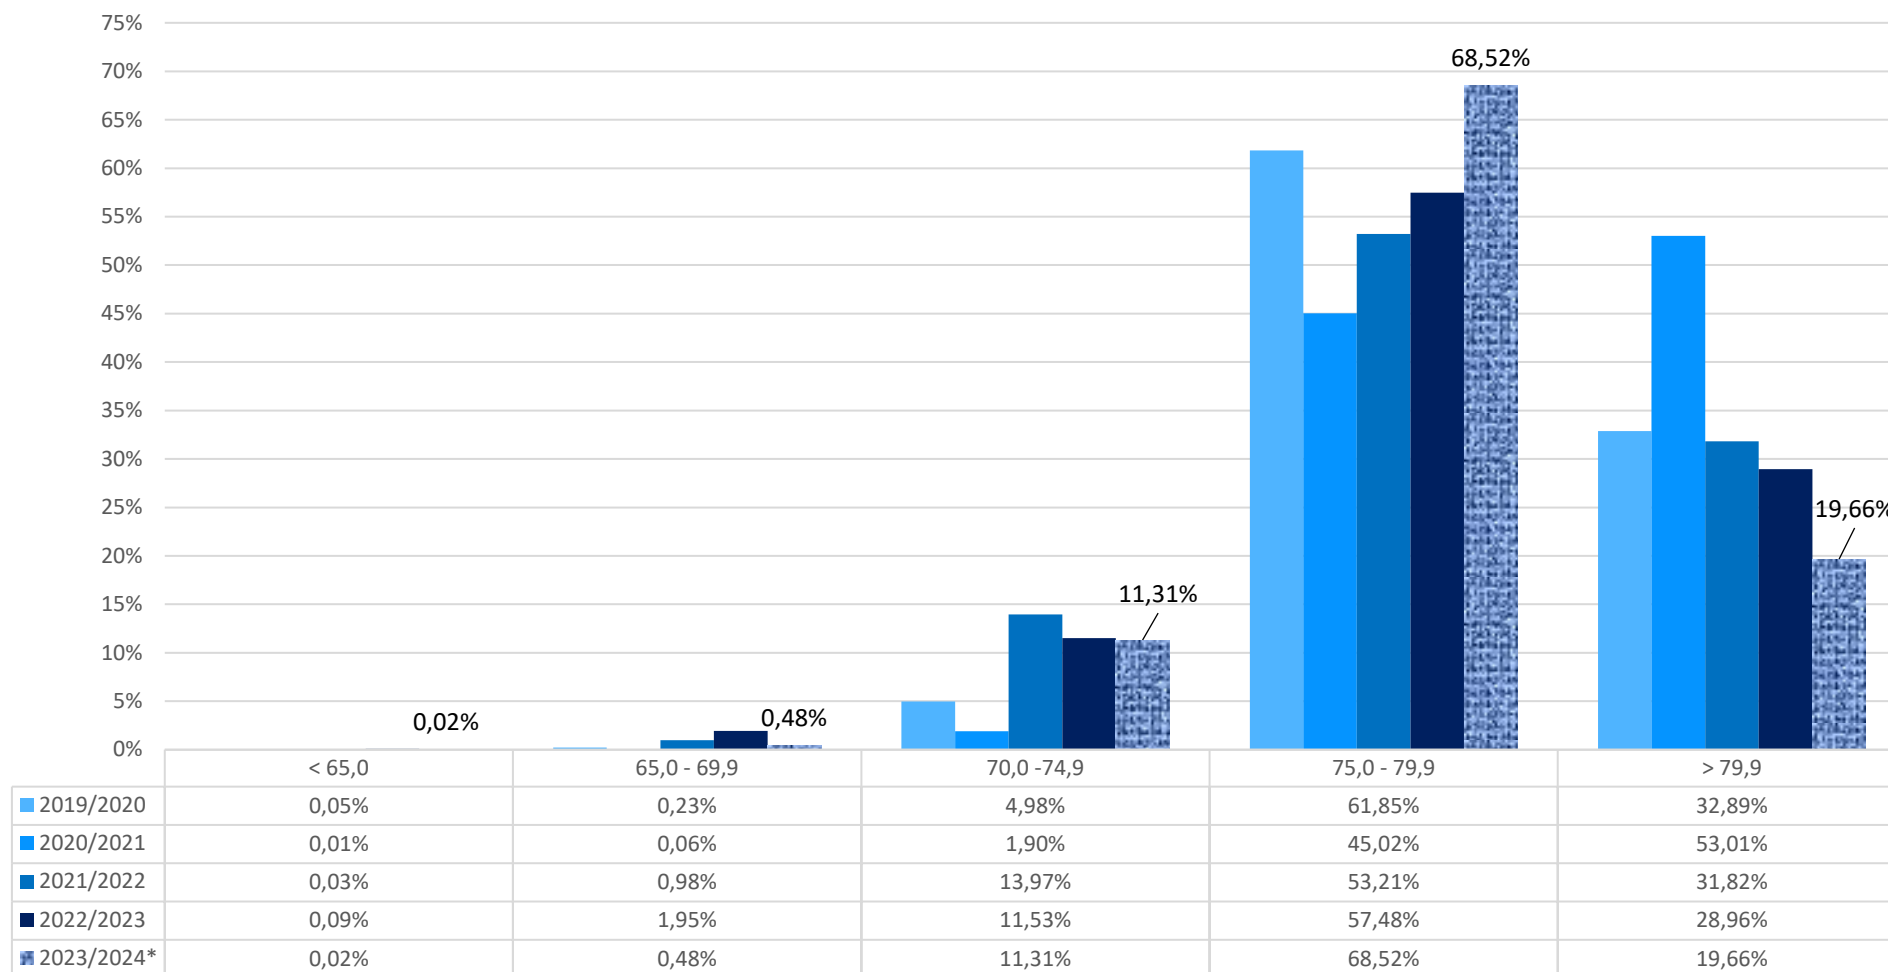

Grau de Reflectância – Rd (%)

Fonte: Programa SBRHVI
Data 31.03.2025
(*) em andamento