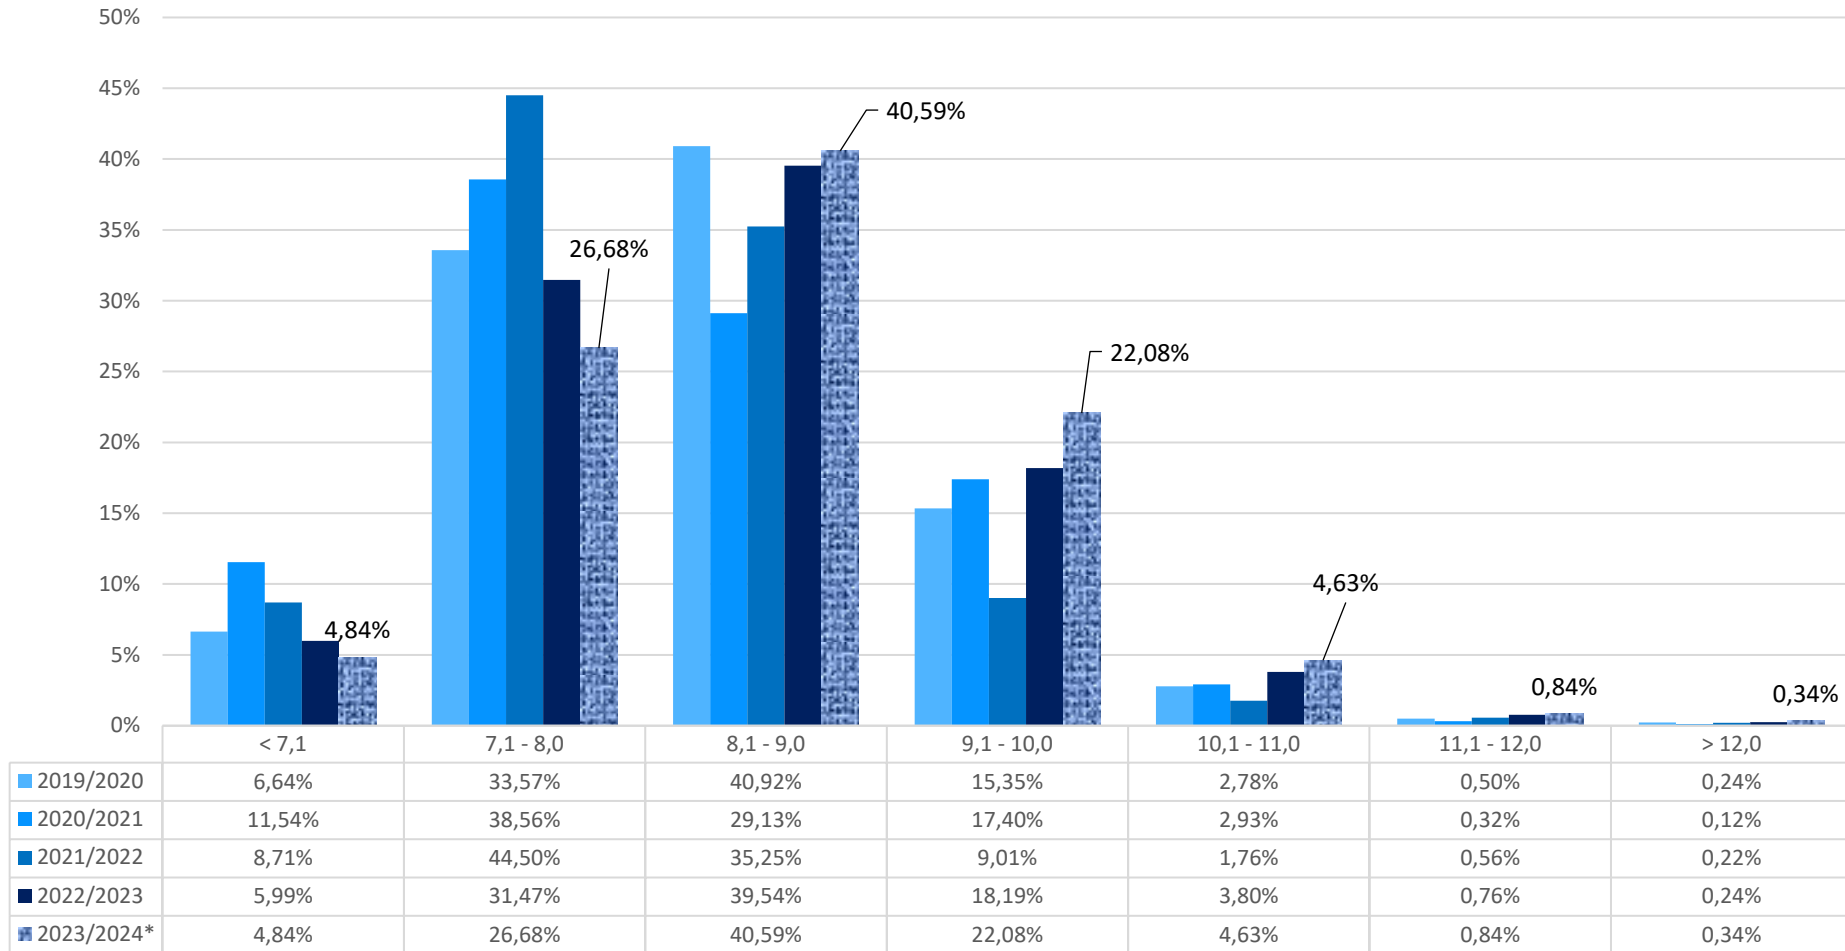

Grau de Amarelamento – (+b)

Fonte: Programa SBRHVI
Data 31.03.2025
(*) em andamento