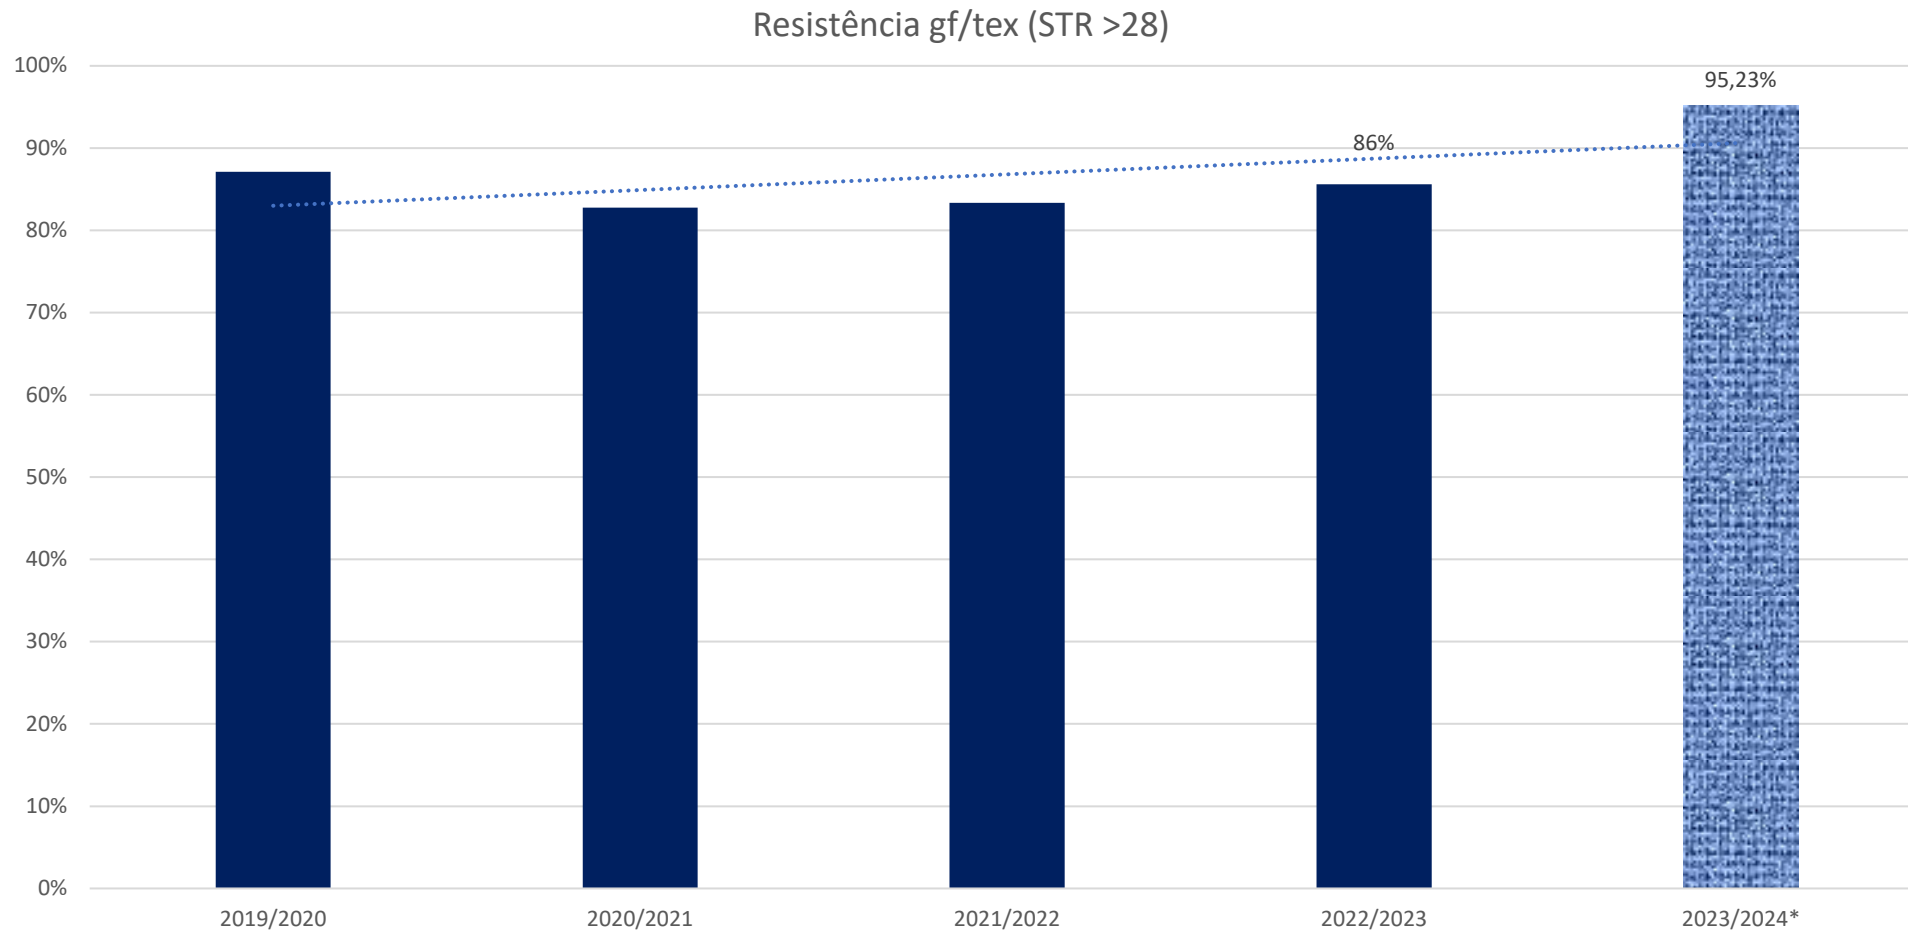

Fonte: Programa SBRHVI
Data 31.03.2025
(* em andamento)

Indicadores – Safra 2023/2024*

Fonte: Programa SBRHVI
Data 31.03.2025
(* em andamento)

Evolução da Qualidade – Índice Micronaire

Fonte: Programa SBRHVI
Data 31.03.2025
(*) em andamento

Evolução da Qualidade - Resistência

Fonte: Programa SBRHVI
Data 31.03.2025
(* em andamento)

Evolução da Qualidade – Comprimento

Fonte: Programa SBRHVI
Data 31.03.2025
(* em andamento)

Evolução da Qualidade – Índice de Uniformidade