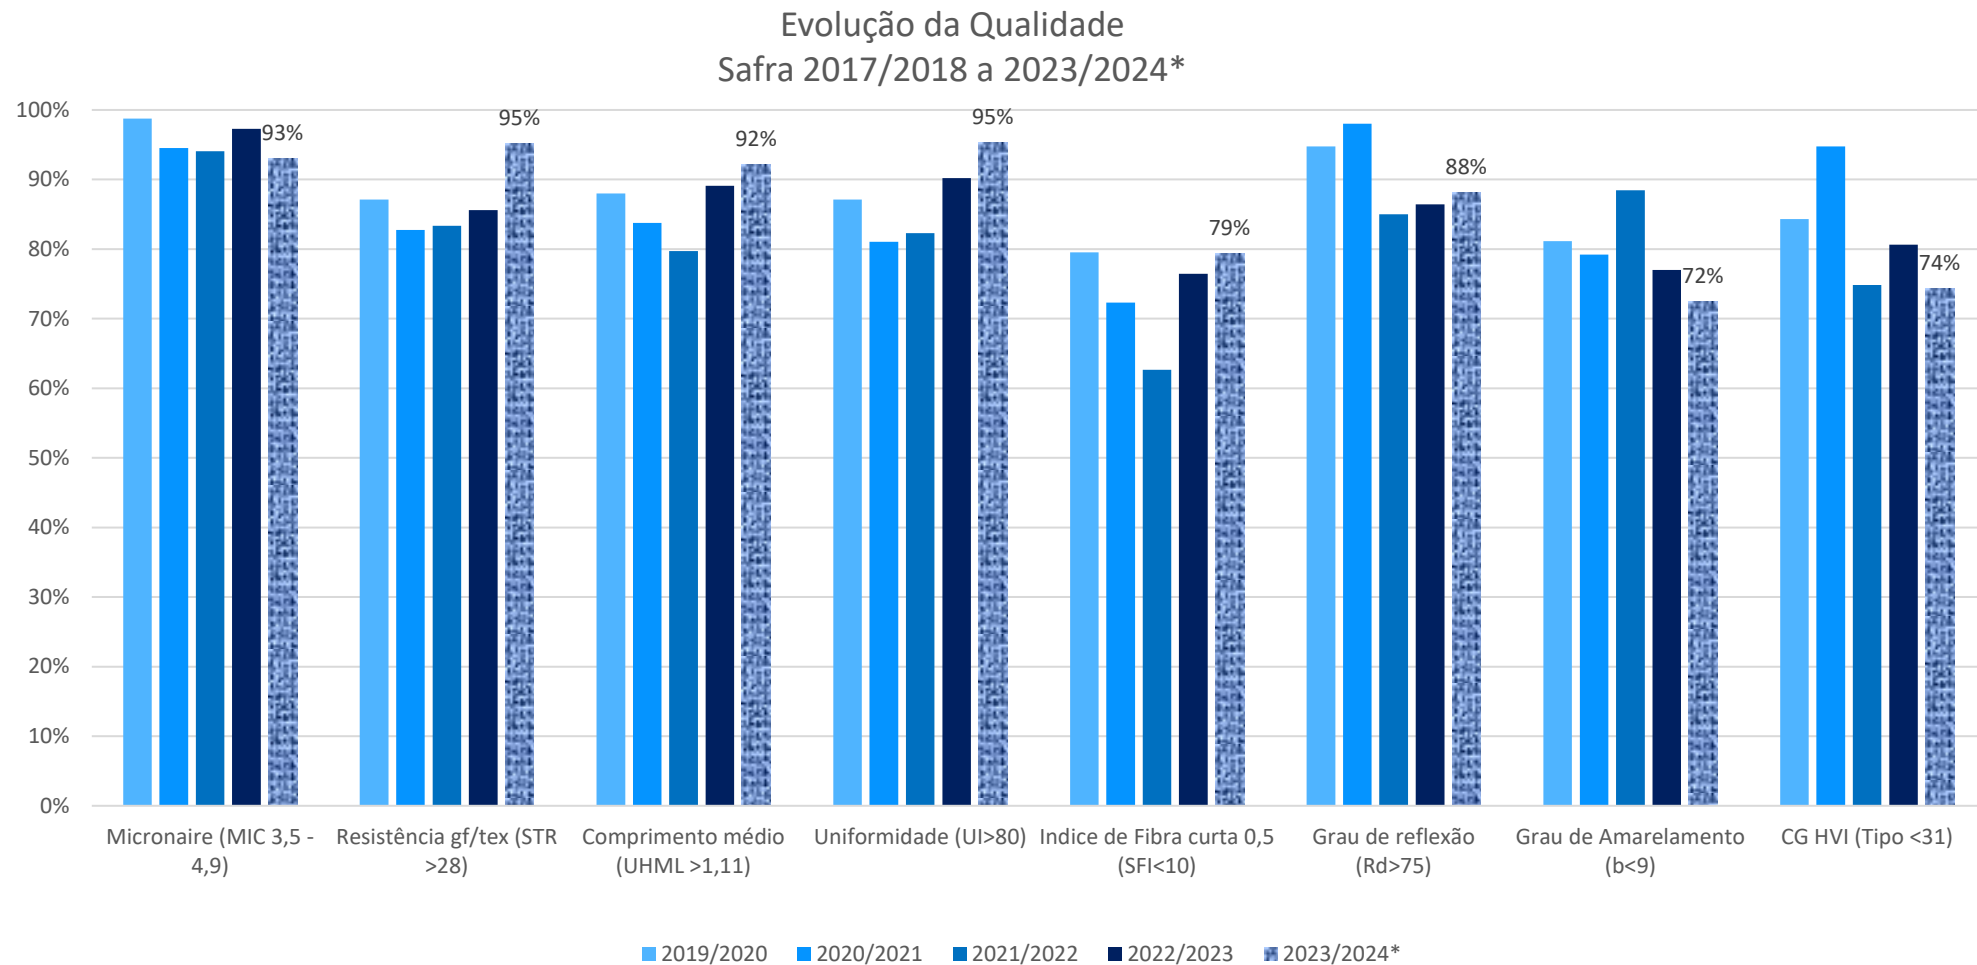

Fonte: Programa SBRHVI
Data 31.03.2025
(* em andamento)

Indicadores – Safra 2023/2024*

Fonte: Programa SBRHVI
Data 31.03.2025
(* em andamento)

Evolução da Qualidade – Índice Micronaire

Fonte: Programa SBRHVI
Data 31.03.2025
(*) em andamento

Evolução da Qualidade - Resistência

Fonte: Programa SBRHVI
Data 31.03.2025
(* em andamento)

Evolução da Qualidade – Comprimento

Fonte: Programa SBRHVI
Data 31.03.2025
(* em andamento)

Evolução da Qualidade – Índice de Uniformidade

Fonte: Programa SBRHVI
Data 31.03.2025
(*) em andamento

Evolução da Qualidade – Fibras Curtas

Índice de Fibras Curtas (SFI<10 (0,5))

Fonte: Programa SBRHVI
Data 31.03.2025
(* em andamento)

Evolução da Qualidade – Grau de Reflexão

Fonte: Programa SBRHVI
Data 31.03.2025
(*) em andamento

Evolução da Qualidade – Grau de Amarelamento

Fonte: Programa SBRHVI
Data 31.03.2025
(*) em andamento

Evolução da qualidade – Resumo Safra

Fonte: Programa SBRHVI
Data 31.03.2025
(* em andamento)