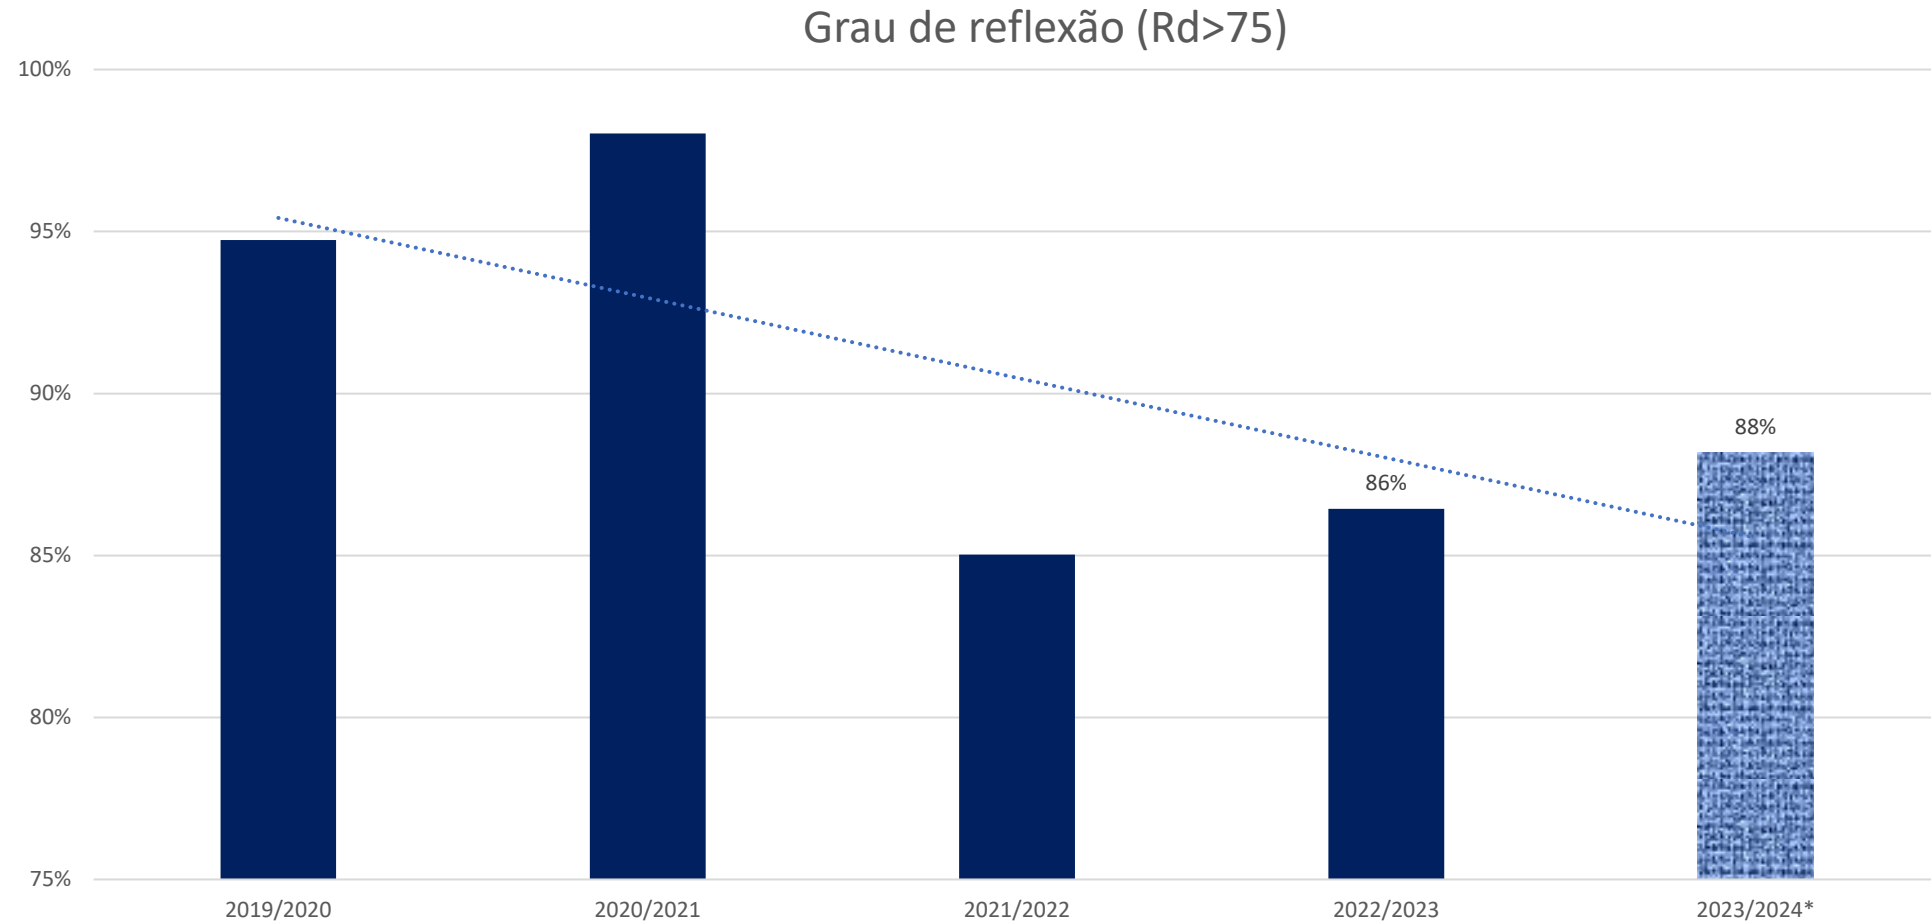

Fonte: Programa SBRHVI
Data 31.03.2025
(* em andamento)

Indicadores – Safra 2023/2024*

Fonte: Programa SBRHVI
Data 31.03.2025
(* em andamento)

Evolução da Qualidade – Índice Micronaire

Fonte: Programa SBRHVI
Data 31.03.2025
(*) em andamento

Evolução da Qualidade - Resistência

Fonte: Programa SBRHVI
Data 31.03.2025
(* em andamento)

Evolução da Qualidade – Comprimento

Fonte: Programa SBRHVI
Data 31.03.2025
(* em andamento)

Evolução da Qualidade – Índice de Uniformidade

Fonte: Programa SBRHVI
Data 31.03.2025
(*) em andamento

Evolução da Qualidade – Fibras Curtas

Índice de Fibras Curtas (SFI<10 (0,5))

Fonte: Programa SBRHVI
Data 31.03.2025
(* em andamento)

Evolução da Qualidade – Grau de Reflexão

Fonte: Programa SBRHVI
Data 31.03.2025
(*) em andamento

Evolução da Qualidade – Grau de Amarelamento

Fonte: Programa SBRHVI
Data 31.03.2025
(*) em andamento

Evolução da qualidade – Resumo Safra

Fonte: Programa SBRHVI
Data 31.03.2025
(* em andamento)