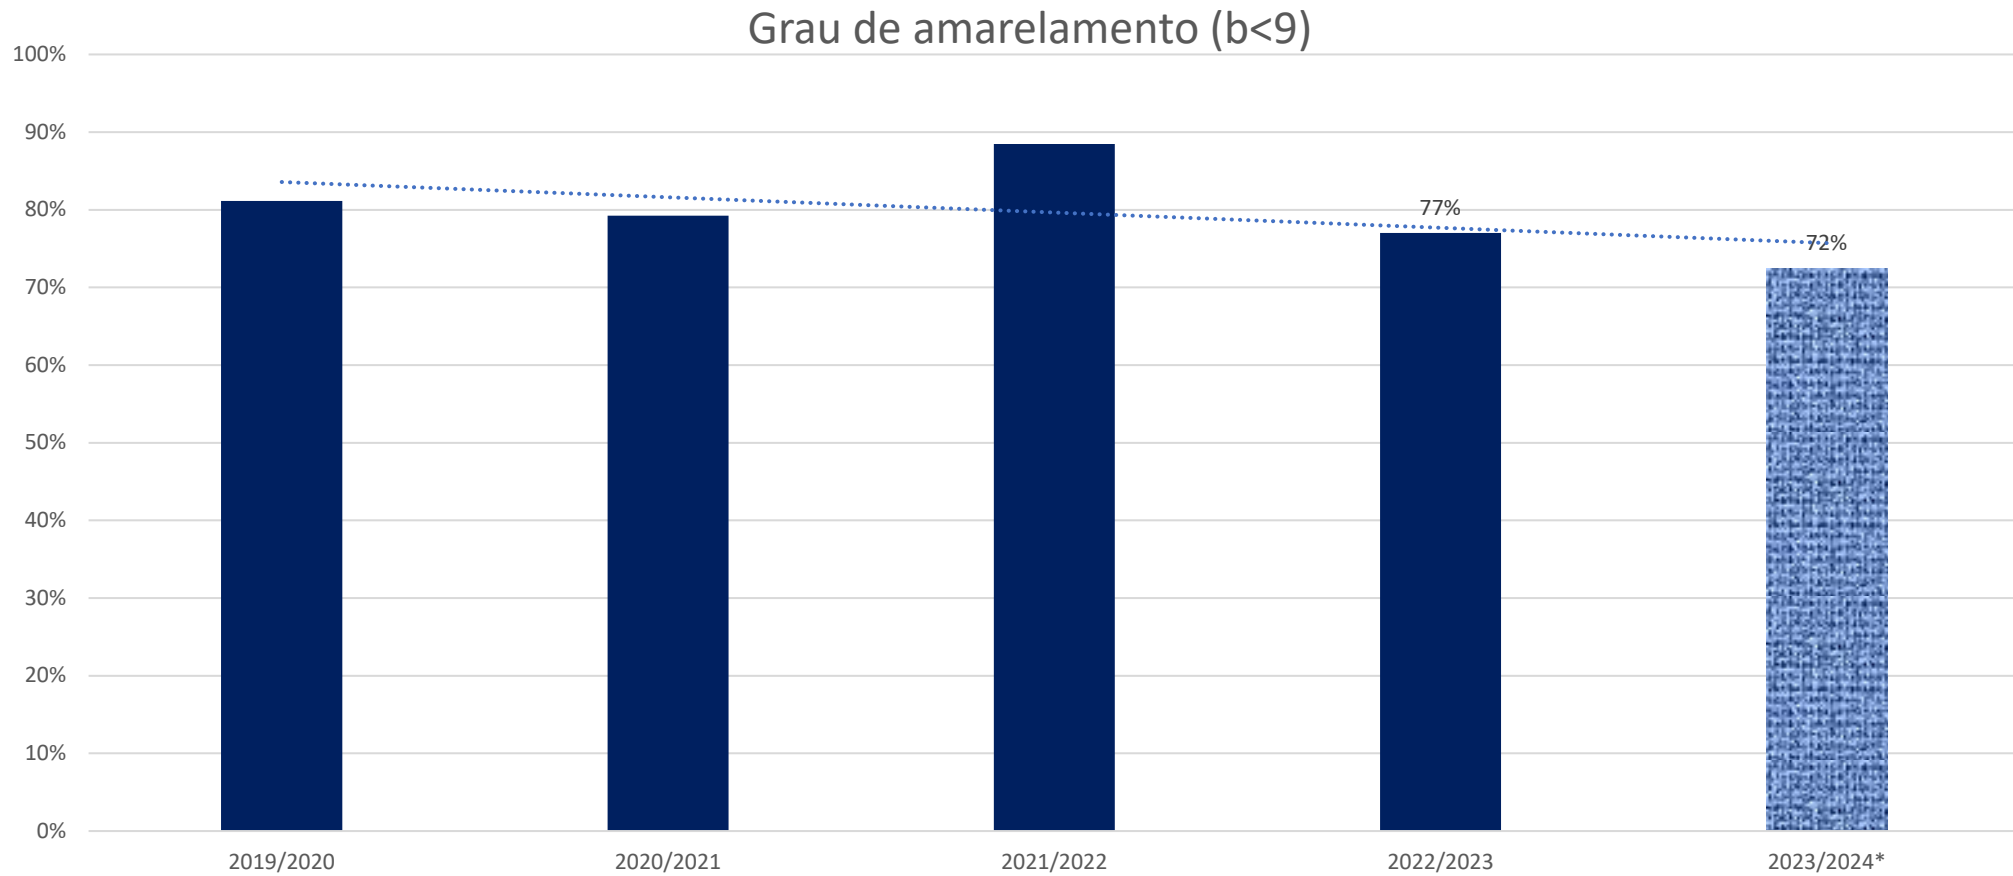

Evolução da Qualidade - Resistência

Fonte: Programa SBRHVI
Data 31.03.2025
(* em andamento)

Evolução da Qualidade – Comprimento

Fonte: Programa SBRHVI
Data 31.03.2025
(* em andamento)

Evolução da Qualidade – Índice de Uniformidade

Fonte: Programa SBRHVI
Data 31.03.2025
(*) em andamento

Evolução da Qualidade – Fibras Curtas

Índice de Fibras Curtas (SFI<10 (0,5))

Fonte: Programa SBRHVI
Data 31.03.2025
(* em andamento)

Evolução da Qualidade – Grau de Reflexão

Fonte: Programa SBRHVI
Data 31.03.2025
(*) em andamento

Evolução da Qualidade – Grau de Amarelamento

Fonte: Programa SBRHVI
Data 31.03.2025
(*) em andamento

Evolução da qualidade – Resumo Safra

Fonte: Programa SBRHVI
Data 31.03.2025
(* em andamento)