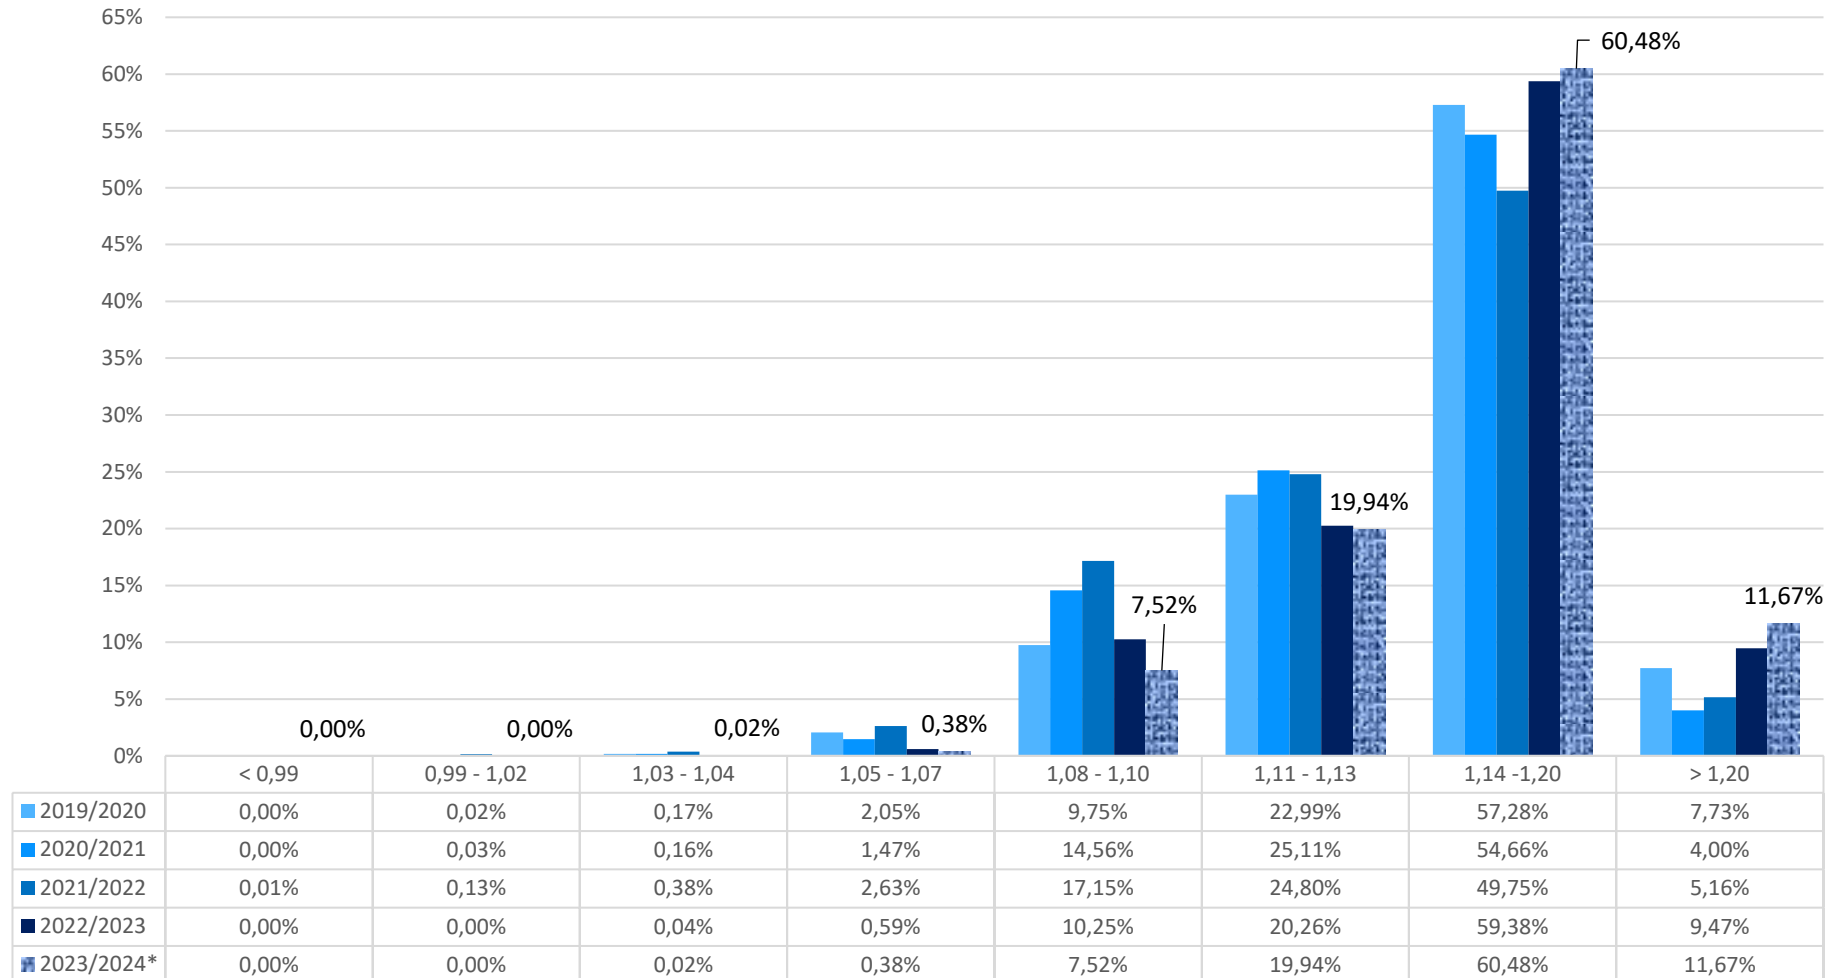

Sorriso - MT

Índice Micronaire - MIC

Fonte: Programa SBRHVI
 Data 31.03.2025
 (*) em andamento

Resistência – STR (g/tex)

Fonte: Programa SBRHVI
 Data 31.03.2025
 (*) em andamento

Comprimento da Fibra – UHML (boleçadas)