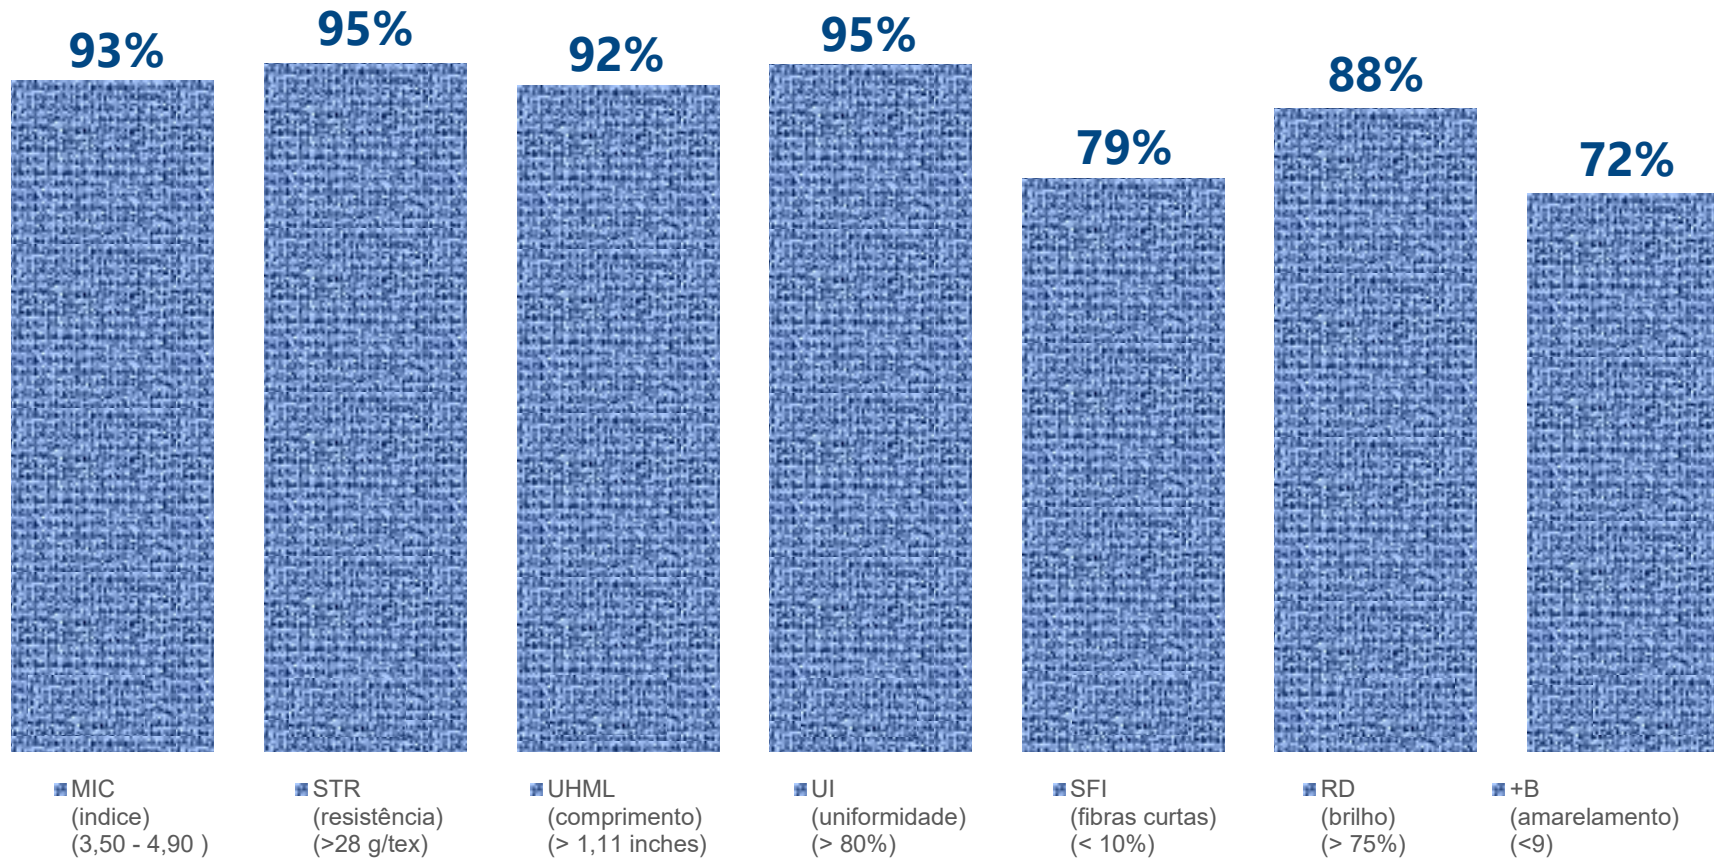

Grau de Reflectância – Rd (%)

Fonte: Programa SBRHVI
 Data 31.03.2025
 (*) em andamento

Grau de Amarelamento – (+b)

Fonte: Programa SBRHVI
 Data 31.03.2025
 (*) em andamento

Color Grade CG (HVI) (safra 2023/24* – parcial)

Fonte: Programa SBRHVI
Data 31.03.2025
(* em andamento)

Indicadores – Safra 2023/2024*

Fonte: Programa SBRHVI
Data 31.03.2025
(* em andamento)

Evolução da Qualidade – Índice Micronaire

Fonte: Programa SBRHVI
Data 31.03.2025
(*) em andamento