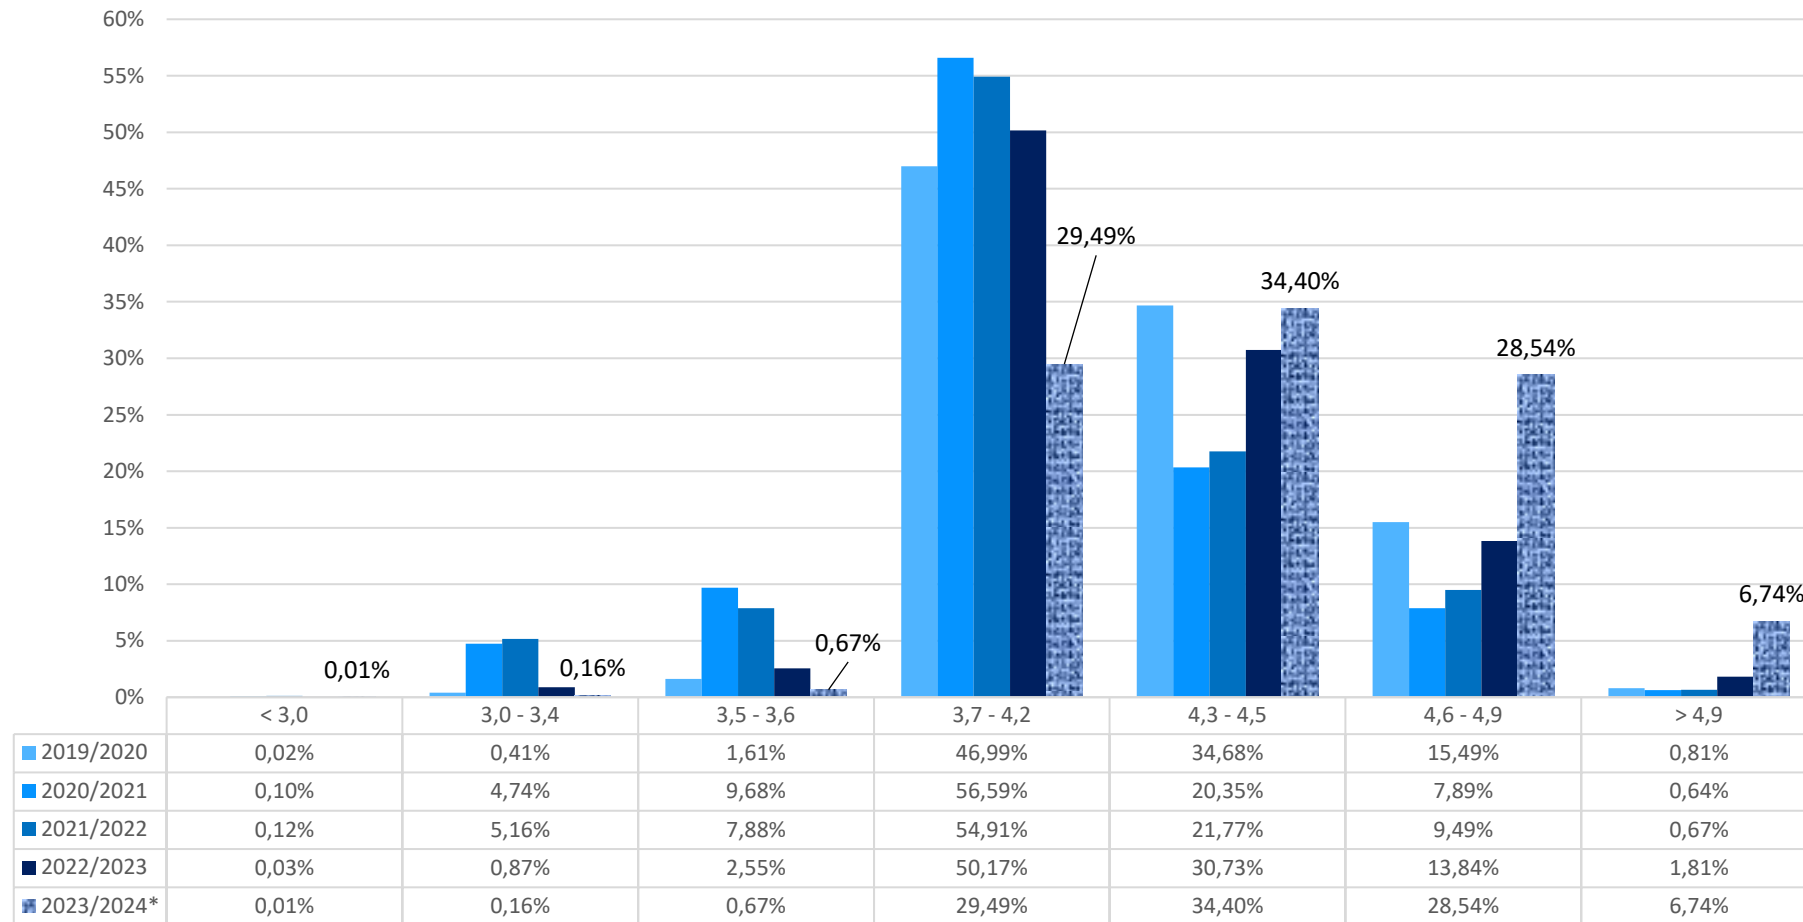

Índice Micronaire - MIC

Fonte: Programa SBRHVI
Data 31.03.2025
(*) em andamento