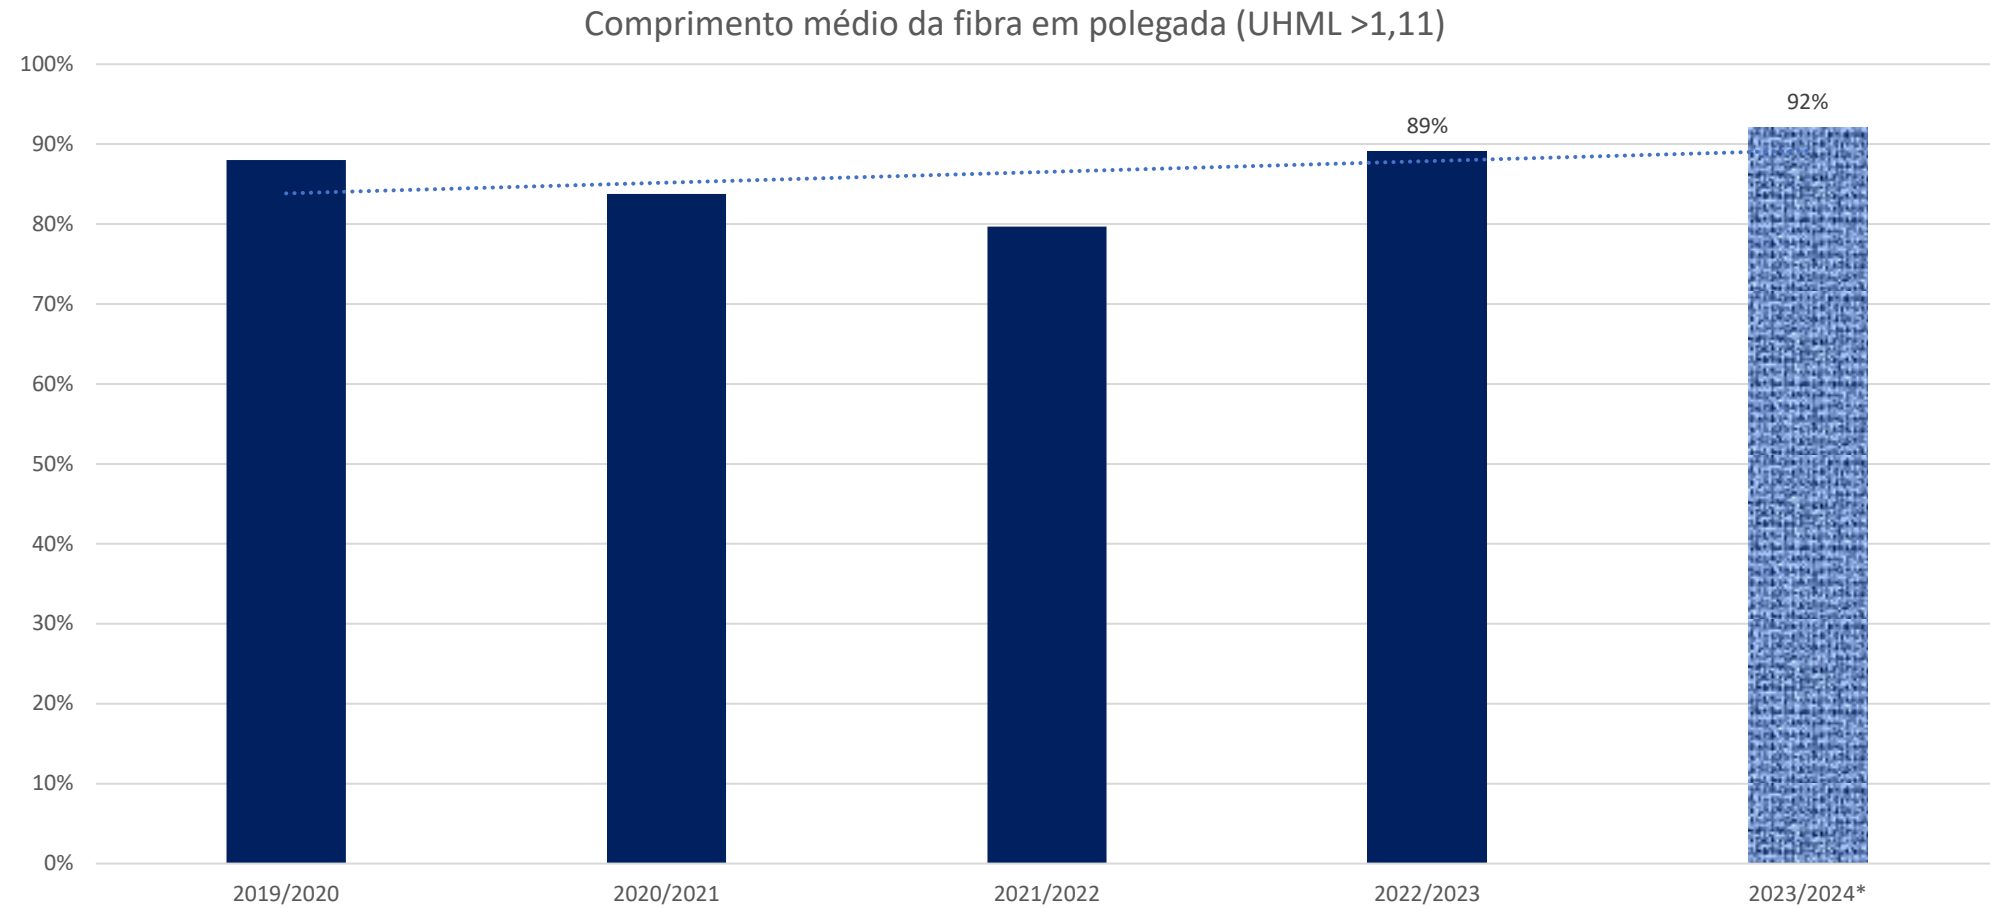

Fonte: Programa SBRHVI
Data 31.03.2025
(* em andamento)

Indicadores – Safra 2023/2024*

Fonte: Programa SBRHVI
Data 31.03.2025
(* em andamento)

Evolução da Qualidade – Índice Micronaire

Fonte: Programa SBRHVI
Data 31.03.2025
(*) em andamento

Evolução da Qualidade - Resistência

Fonte: Programa SBRHVI
Data 31.03.2025
(* em andamento)

Evolução da Qualidade – Comprimento

Fonte: Programa SBRHVI
Data 31.03.2025
(* em andamento)

Evolução da Qualidade – Índice de Uniformidade