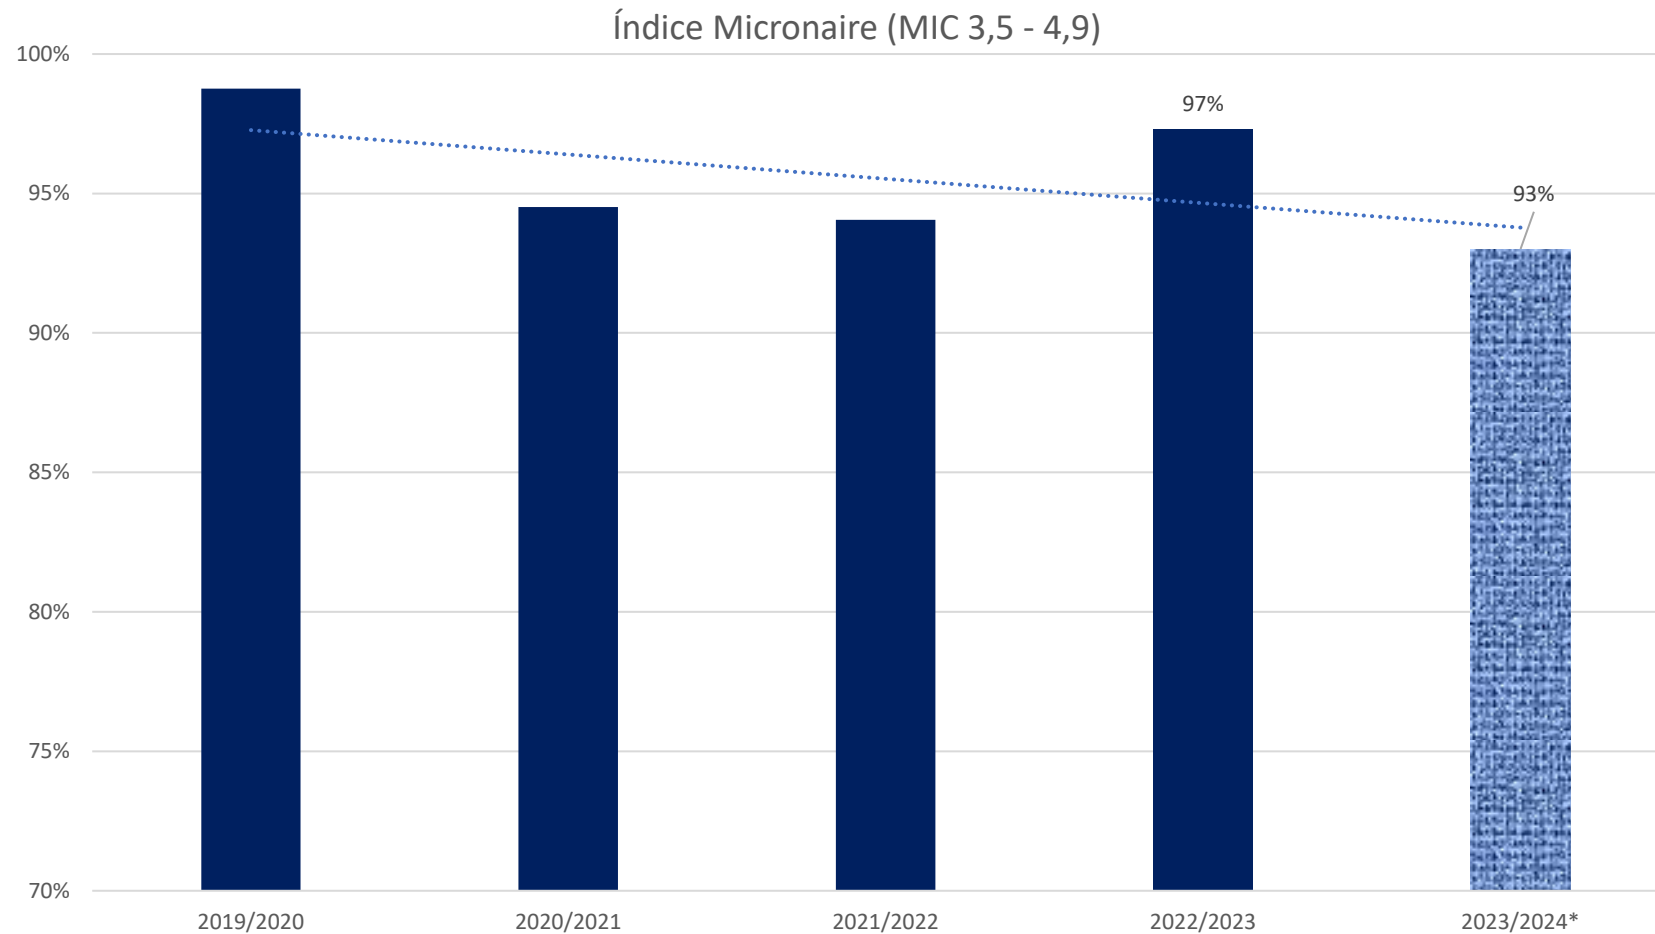

Grau de Reflectância – Rd (%)

Fonte: Programa SBRHVI
 Data 31.03.2025
 (*) em andamento

Grau de Amarelamento – (+b)

Fonte: Programa SBRHVI
 Data 31.03.2025
 (*) em andamento

Color Grade CG (HVI) (safra 2023/24* – parcial)

Fonte: Programa SBRHVI
Data 31.03.2025
(* em andamento)

Indicadores – Safra 2023/2024*

Fonte: Programa SBRHVI
Data 31.03.2025
(* em andamento)

Evolução da Qualidade – Índice Micronaire

Fonte: Programa SBRHVI
Data 31.03.2025
(*) em andamento