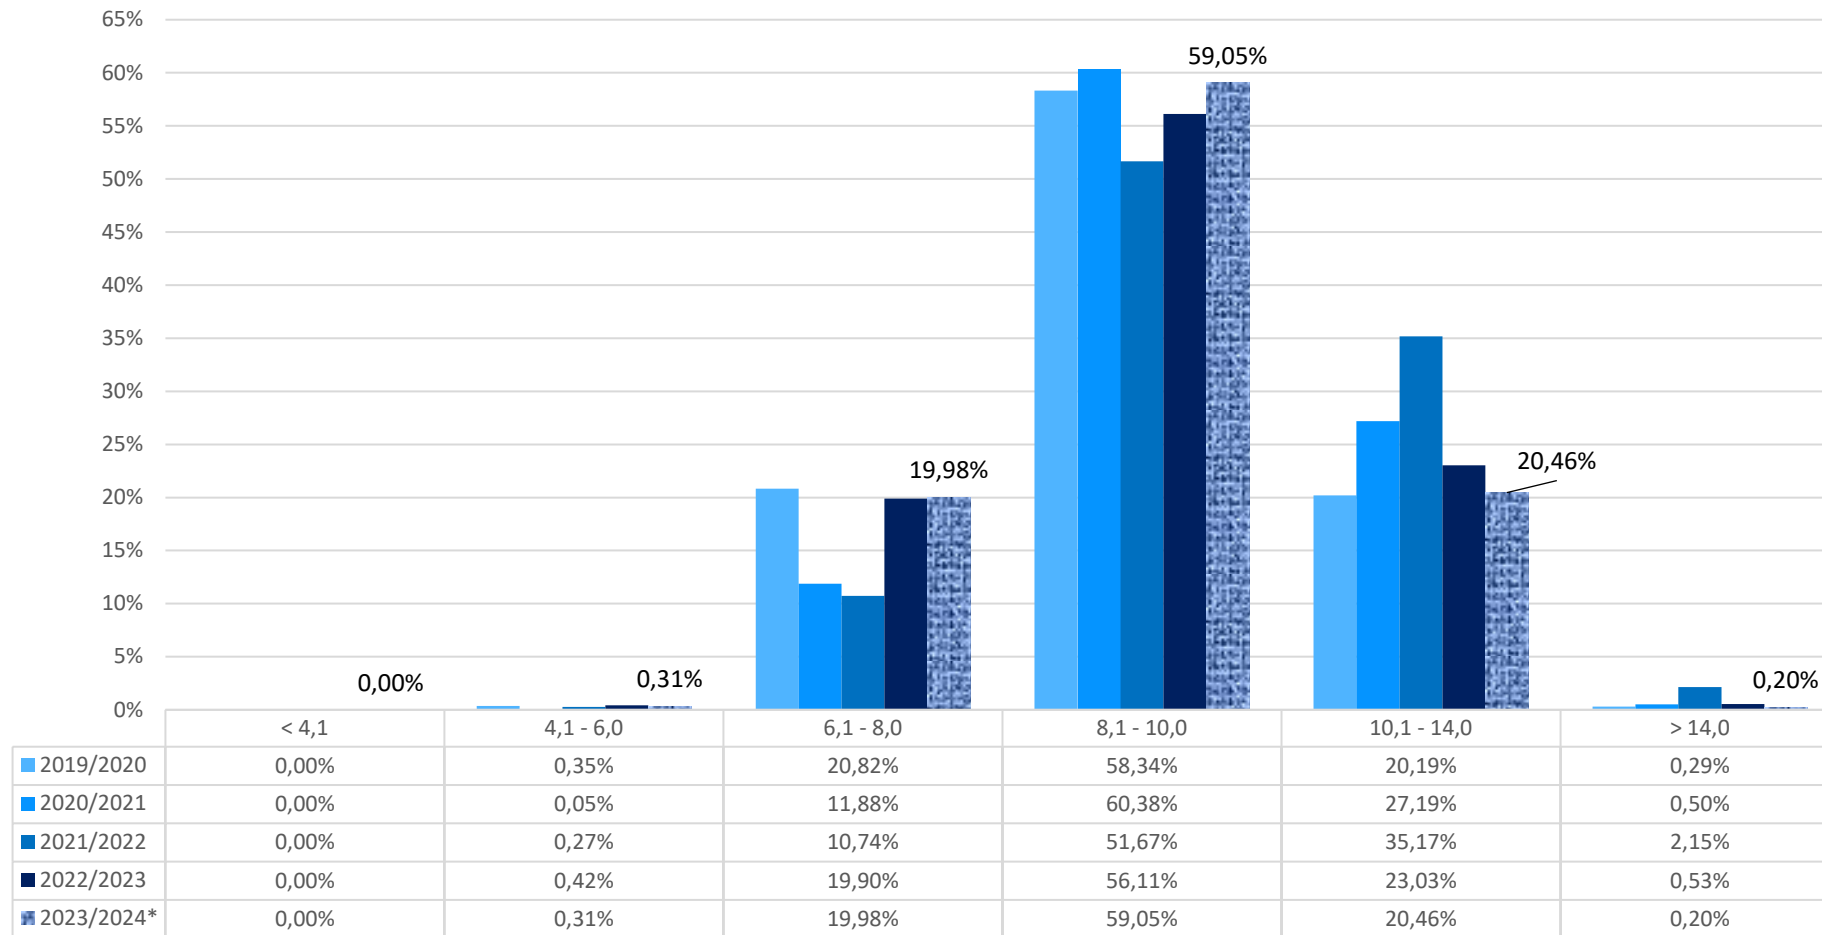

Índice de Fibras Curtas (0,5 pol) – SFI (%)

Fonte: Programa SBRHVI
Data 31.03.2025
(*) em andamento